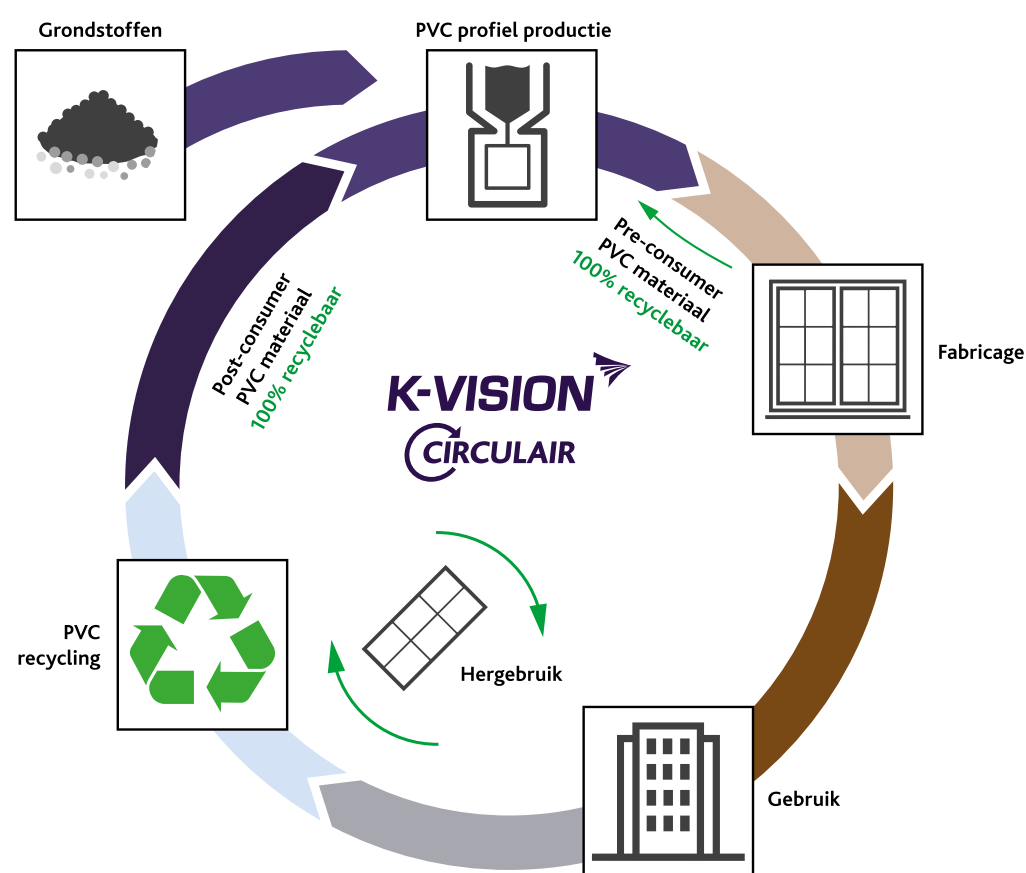

[www.blauer-engel.de/uz5](http://www.blauer-engel.de/uz5)

profine is de eerste profielextrudeur die PE-verpakkingsfolie gebruikt, welke voor 80% uit gerecyceld (consumenten)-verpakkingsmateriaal bestaat. Deze duurzame verpakkingsfolie is in Duitsland bekroond met het prestigieuze label "Blauwe Engel".

Verified Vinyl® is het eerste label voor hoogperformante en duurzame PVC bouwproducten. Het bevestigt onder meer de verantwoorde herkomst van grondstoffen, de energiegeoptimaliseerde productie en het hoge aandeel van gerecycled kunststof in nieuw geproduceerde producten.

### Op projectbasis beschikbaar

Sinds 2020 zijn er diverse projecten in K-VISION ReFrame uitgevoerd. De reacties uit de markt zijn overweldigend. K-VISION ReFrame is de oplossing voor het duurzaam toepassen van kunststof kozijnen. Het product is in de Trend serie op projectbasis inzetbaar voor nieuwe projecten, zowel renovatie als nieuwbouw. De beschikbaarheid en levertijden zijn in overleg. Interesse in deze circulaire oplossing? Neem contact met ons op om de mogelijkheden door te spreken.

## Ons recyclingprogramma

Met ons eigen recyclingprogramma zorgen wij ervoor dat materialen gericht kunnen worden hergebruikt voor onze profielen.

- Wij leveren kunststof kozijnprofielen met hoogwaardig en gecontroleerd gerecycled materiaal.
- Restlengtes en zaagstukken ontstaan tijdens de productie van kozijnen en oude kozijnen (end-of life) worden gerecycled en verwerkt tot granulaat en hergebruikt.
- 100% van het gerecyclede materiaal komt terug in profielen.