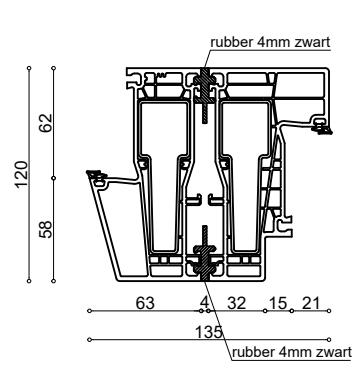

# Profieloverzicht Kunststof Trend 1/2

koppeling: 76107

koppeling: 76107 + 76109

koppeling: 76109

76101 brievenbus

76206 + 76299 +  
Bluestone Dorpel PVC zwart

terugliggend rubber

aanslagrubber