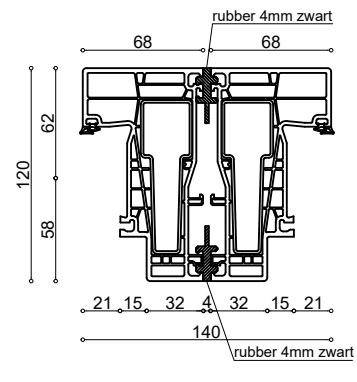

# Profieloverzicht Kunststof Trend 1/2

koppeling: 76107

koppeling: 76107 + 76109

koppeling: 76109

76101 brievenbus

76206 + 76299 +  
Bluestone Dorpel PVC zwart

terugliggend rubber

aanslagrubber