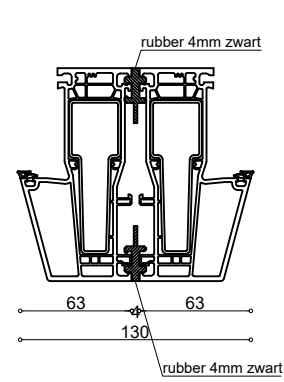

# Profieloverzicht Kunststof Trend 1/2

koppeling: 76107

koppeling: 76107 + 76109

koppeling: 76109

76101 brievenbus

76206 + 76299 +  
Bluestone Dorpel PVC zwart

terugliggend rubber

aanslagrubber