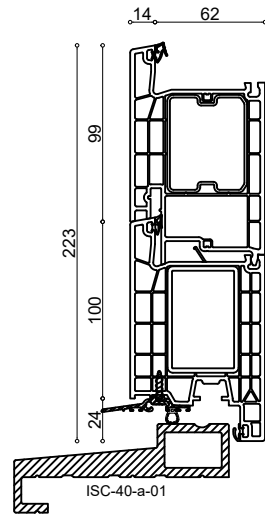

# Profieloverzicht Kunststof Trend 1/2

koppeling: 76107

koppeling: 76107 + 76109

koppeling: 76109

76101 brievenbus

76206 + 76299 +  
Bluestone Dorpel PVC zwart

terugliggend rubber

aanslagrubber