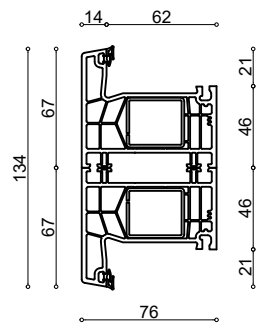

# Profieloverzicht Kunststof Trend 1/2

koppeling: 76107

koppeling: 76107 + 76109

koppeling: 76109

76101 brievenbus

76206 + 76299 +  
Bluestone Dorpel PVC zwart

terugliggend rubber

aanslagrubber