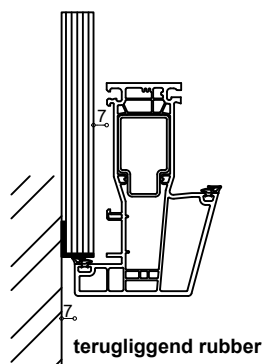

# Profieloverzicht Kunststof Trend 1/2

koppeling: 76107

koppeling: 76107 + 76109

koppeling: 76109

76101 brievenbus

76206 + 76299 +  
Bluestone Dorpel PVC zwart

terugliggend rubber

aanslagrubber