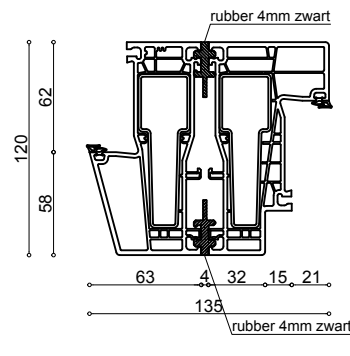

koppeling: 76107

koppeling: 76107 + 76109

koppeling: 76109

76101 brievenbus

76206 + 76299 +
KS Dorpel PVC zwart

terugliggend rubber

aanslagrubber