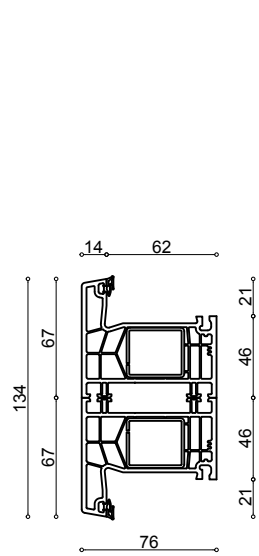

koppeling: 76107

koppeling: 76107 + 76109

koppeling: 76109

76101 brievenbus

76206 + 76299 +
KS Dorpel PVC zwart

terugliggend rubber

aanslagrubber