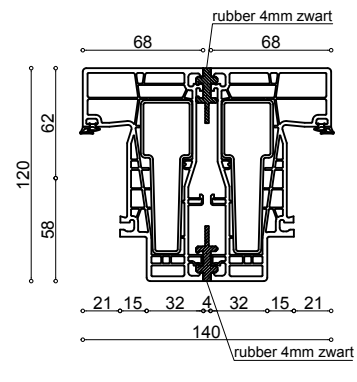

koppeling: 76107

koppeling: 76107 + 76109

koppeling: 76109

76101 brievenbus

76206 + 76299 +
KS Dorpel PVC zwart

terugliggend rubber

aanslagrubber